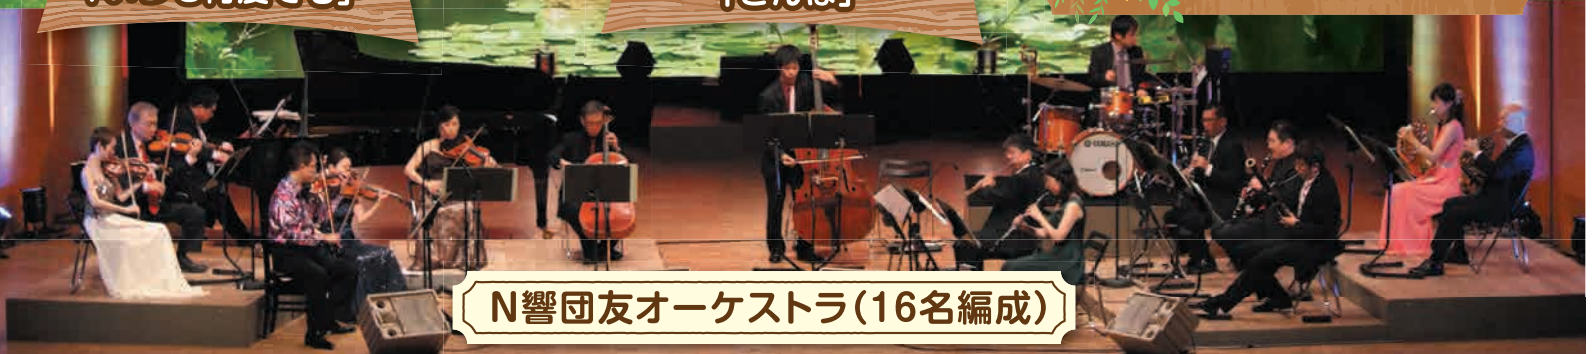

Family Concert

～オーケストラで聴くジブリ音楽～

スタジオジブリのアニメ映画音楽を、
木村 弓、井上あずみ、本名陽子が歌い、
16名編成のN響団友オーケストラが奏でます。

木村 弓
「いつも何度でも」

井上あずみ
「さんぽ」

本名陽子
「カントリー・ロード」

- 君をのせて(天空の城ラピュタ)
- いつも何度でも(千と千尋の神隠し)
- カントリー・ロード(耳をすませば)
- さんぽ(となりのトトロ)
- 世界の約束(ハウルの動く城)
- 風の谷のナウシカ(風の谷のナウシカ)
- もののけ姫(もののけ姫) 他

※曲目は変更となる場合がございます。
あらかじめご了承ください。

N響団友オーケストラ(16名編成)

司会: 赤池裕美子、藤井麻理子 (賛助出演) 入間市中央少年少女合唱団

みんなで歌おうコーナー

♪♪♪ 本番中のステージの上で、♪♪♪
木村 弓、井上あずみ、本名陽子といっしょに、
となりのトトロの「さんぽ」を歌いましょう。

このコーナーに限り写真やビデオ撮影が可能です。

- 日時 2019年2月17日(日) 受付13:00 リハーサル13:30~30分程度
- 場所 入間市市民会館ホール **参加費 無料**
- 対象 公演チケットをお持ちの中学生以下でリハーサルに参加可能な方(先着50名。定員になり次第締め切り。)
- 申し込み 10月14日(日)10:00から入間市市民会館窓口・電話にて受付開始
入間市市民会館 TEL.04-2964-2411